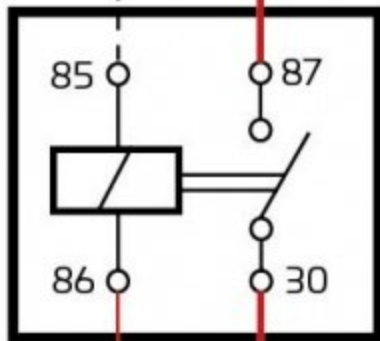

massa (- pool accu)

-> naar uw verstralers

www.high-beam.nl  
info@high-beam.nl

relais 12V 30A

-> aftakking van uw  
grootlicht als stuurstroom

gezekerde stroom  
(+pool accu)